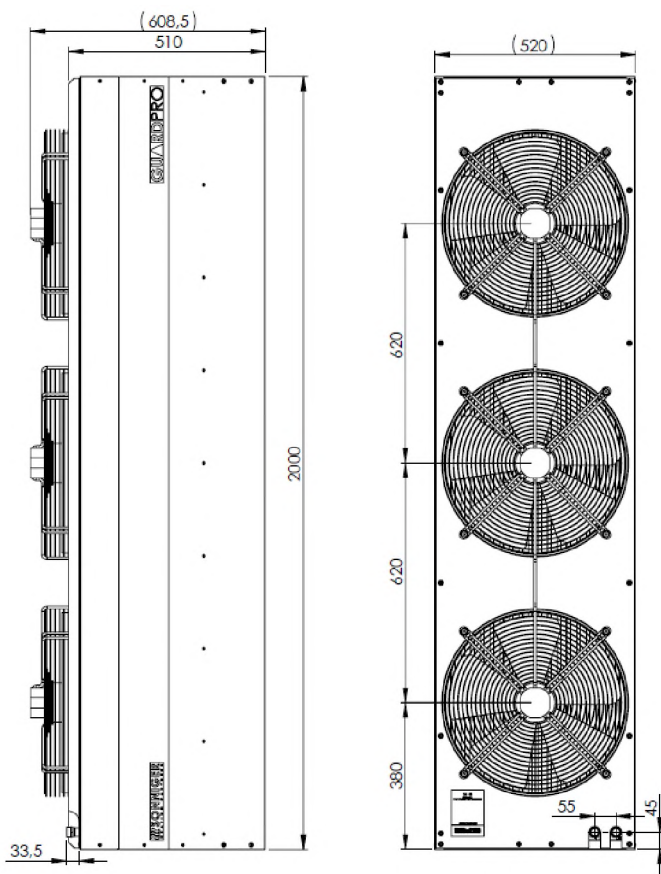

Габаритные размеры завес

GUARDPRO150W, GUARDPRO 150C, GUARDPRO 150E

GUARD PRO 200W, GUARD PRO 200C, GUARD PRO 200E

По вопросам продаж и поддержки обращайтесь:

Алматы (7273)495-231
Ангарск (3955)60-70-56
Архангельск (8182)63-90-72
Астрахань (8512)99-46-04
Барнаул (3852)73-04-60
Белгород (4722)40-23-64
Благовещенск (4162)22-76-07
Брянск (4832)59-03-52
Владивосток (423)249-28-31
Владикавказ (8672)28-90-48
Владимир (4922)49-43-18
Волгоград (844)278-03-48
Вологда (8172)26-41-59
Воронеж (473)204-51-73
Екатеринбург (343)384-55-89