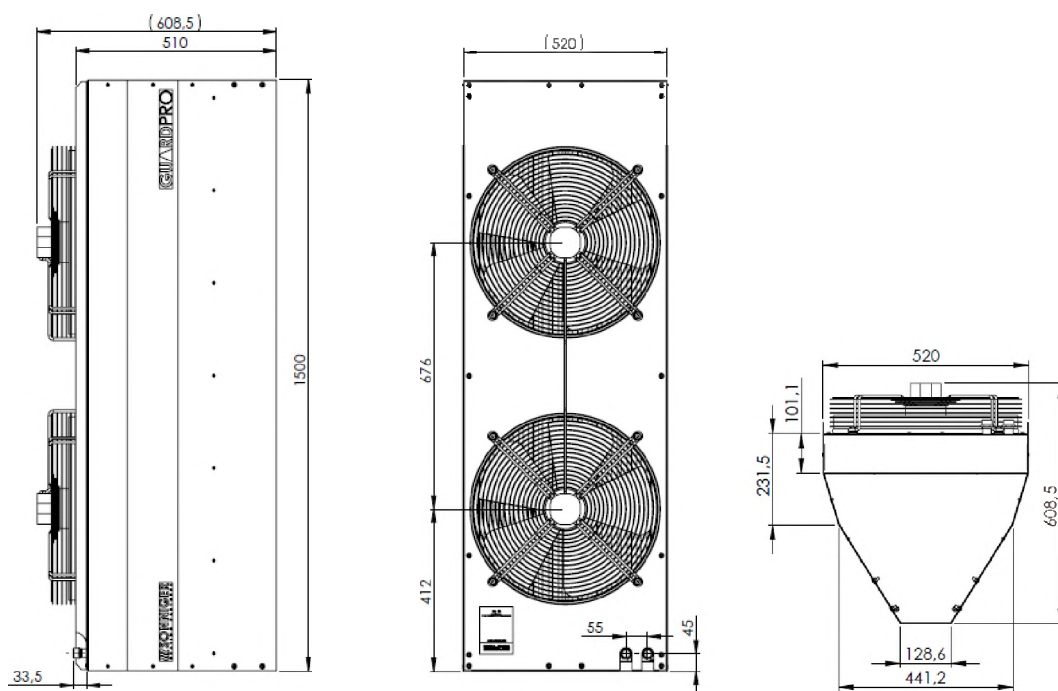

Габаритные размеры завес

GUARDPRO150W, GUARDPRO 150C, GUARDPRO 150E

GUARD PRO 200W, GUARD PRO 200C, GUARD PRO 200E

По вопросам продаж и поддержки обращайтесь:

Алматы (7273)495-231
Ангарск (3955)60-70-56
Архангельск (8182)63-90-72
Астрахань (8512)99-46-04
Барнаул (3852)73-04-60
Белгород (4722)40-23-64
Благовещенск (4162)22-76-07
Брянск (4832)59-03-52
Владивосток (423)249-28-31
Владикавказ (8672)28-90-48
Владимир (4922)49-43-18
Волгоград (844)278-03-48
Вологда (8172)26-41-59
Воронеж (473)204-51-73
Екатеринбург (343)384-55-89