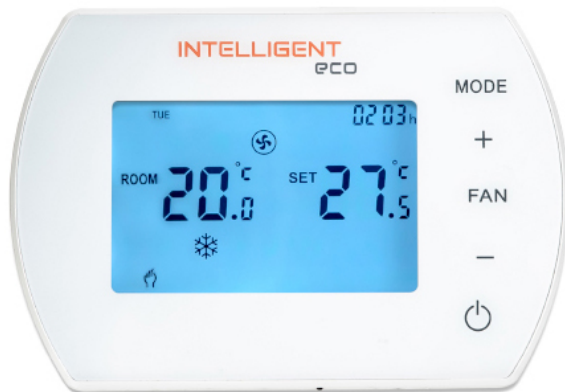

Комплектующие Панель управления Sonniger Intelligent PSH 3 HC

Рабочая температура (С)	от -10 до +60°С
Напряжение питания В/Гц	230 В, 50Гц
Ширина, мм	138
Высота, мм	94
Класс защиты	IP20
Страна производства	Польша
Глубина, мм	36,5