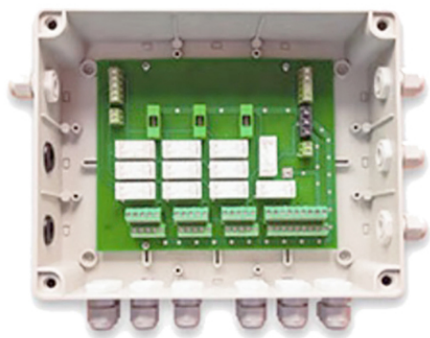

Комплектующие Шкаф управления Sonniger SPLITTER MULTI 6

Класс защиты IP65
Страна производства ..... Польша

Шкаф управления Sonniger SPLITTER MULTI 6 – это надежное устройство с классом защиты IP65, которое создано для обеспечения максимального удобства пользователей. Ведь с его помощью, Вы можете подключать до 6 завес или тепловентиляторов всего к одному пульту INTELLIGENT либо COMFORT. При этом блоки можно соединять каскадно, подключая до 60 агрегатов.