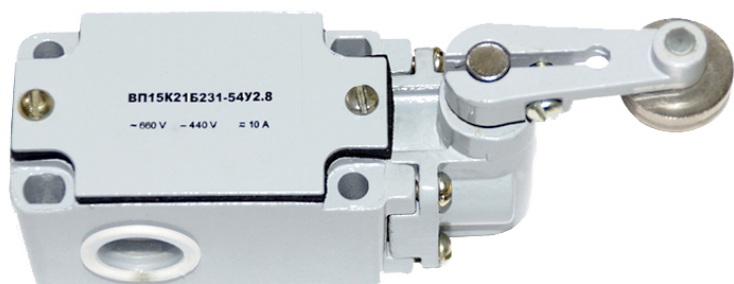

Комплектующие Концевой выключатель Sonniger ВП-15К21

Класс защиты IP54
Страна производства ..... Польша
Тип установки ..... Настенный/Потолочный

Концевой выключатель Sonniger ВП-15К21 - это очень полезное устройство. Ведь при замыкании контактов ВП-15К21, в оборудовании с электрическим источником тепла, включается максимальный нагрев, в устройствах с водяным источником тепла открывается клапан смесительного узла и включается насос, а при размыкании контактов, устройство включается в режим, активированный на пульте управления.